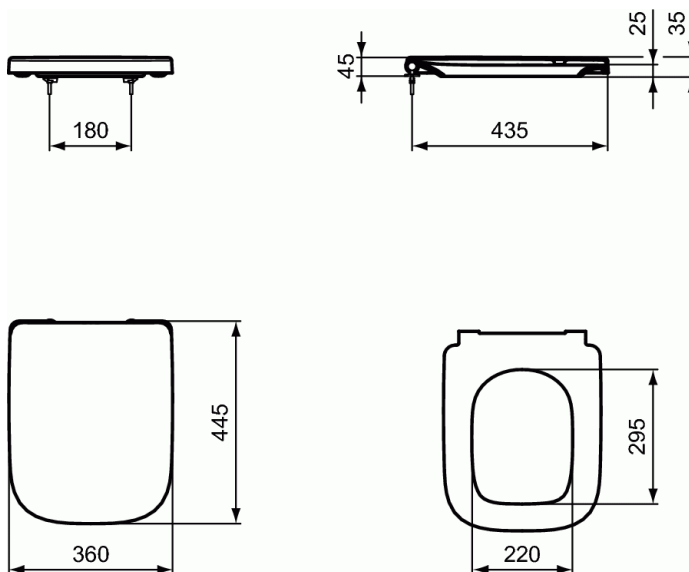

Cod produs T4682

I.LIFE B

Ideal Standard i.life B

Ideal Standard i.life B

FINISAJ*

01

* 01 = Alb European